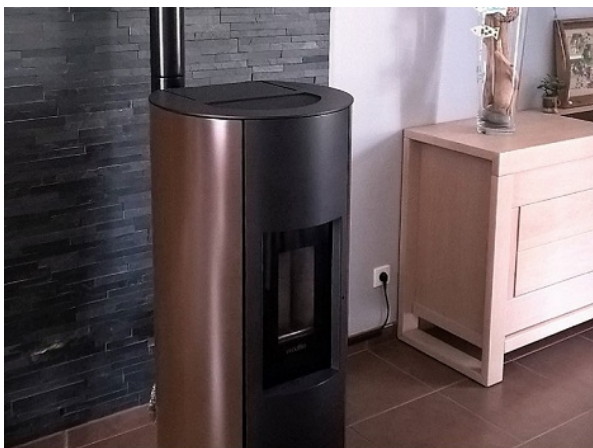

## POELE A GRANULES WODTKE CRAZY

*Installation d'un poêle à granulés Allemand WODTKE Crazy de couleur Nougat sur les côtés et noir en façade. Sa puissance est de 6 kW. Ce poêle fonctionne en convection naturelle ce qui lui permet de fonctionner silencieusement. L'atout important sur ce produit c'est un coût de sav très bas par rapport à la plupart des marques de poêles à granulés. Avec le recul sur cette marque nous pouvons dire que nous n'avons pas de pièces à changer, ou qu'exceptionnellement.*